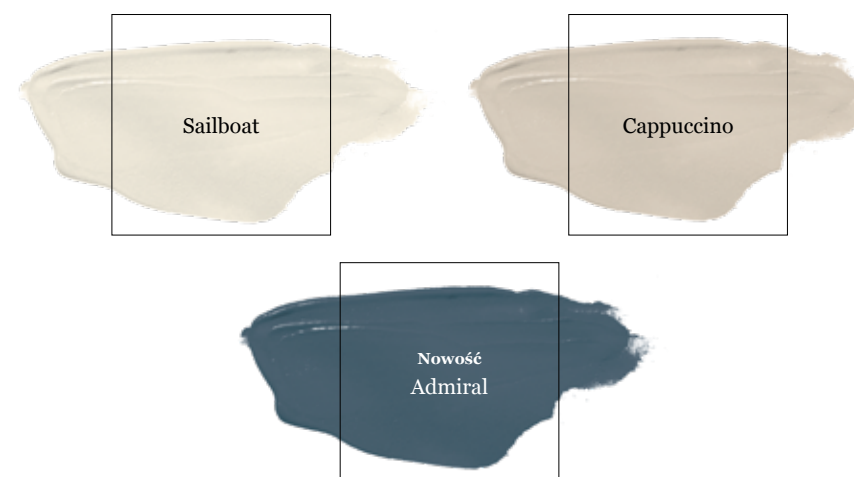

„Inni
w weekend
wychodzą
na miasto,
a ja najlepiej
odpoczywam
u siebie”

Ania, 33