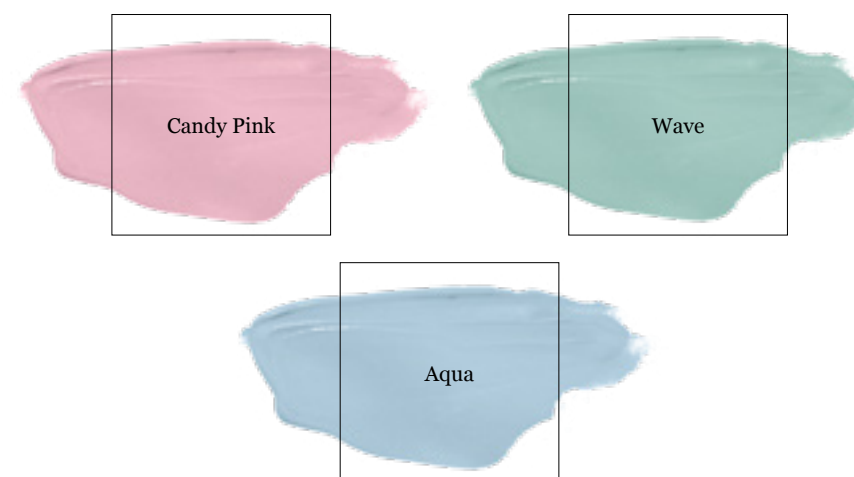

Poznaj wszechstronną paletę farb Beckers

Odkryj swoje wnętrza na nowo.

Beckers Designer Colour

Wodorozcieńczalna lateksowa farba do ścian i sufitów

- Tworzy powłokę odporną na mycie wodą z dodatkiem detergentu.
- Wyróżnia się dobrym kryciem i trwałością koloru.
- Farba łatwo się rozprawdza, nie chłapie w trakcie aplikacji.
- Produkt posiada rekomendację Polskiego Towarzystwa Alergologicznego.
- Zerowa zawartość Lotnych Związków Organicznych.